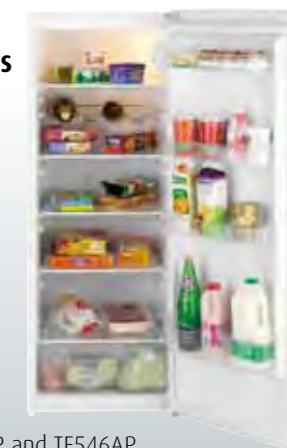

H 177cm W 54.5cm D 60cm

-  White **TL577APW**

Matches TFF577AP Tall Freezer

TL546AP

Compact larder fridge

9.2 cu.ft

H 145.5cm W 54.5cm D 60cm

-  White **TL546APW**
-  Silver **TL546APS**