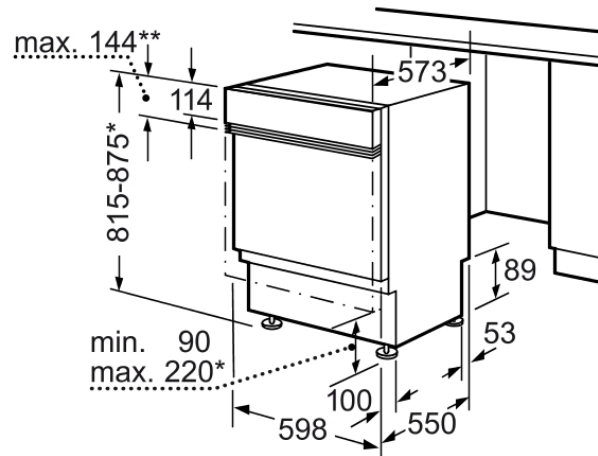

Accessoires en option

- SGZ1010 RALLONGE AQUASTOP
- SMZ5000 KIT LAVAGE 13/14 COUVERTS

Autres couleurs disponibles

SMI53M82EU:Blanc
SMI53M85EU:Inox
SMI53M84EU:Bron

Caractéristiques

Classe d'efficacité de lavage : A
 Consommation d'eau : 10.00
 Consommation d'énergie annuelle (kWh) : 202
 Pose-libre,Encastrable : Encastrable
 Top amovible : sans top
 Porte habillable : impossible
 Hauteur avec top (mm) : 815
 Hauteur appareil (mm) : 815
 Pieds réglables : Oui
 Pieds réglables : Oui
 Réglage maximum de la hauteur des pieds (mm) : 60
 Plinthe réglable : Horizontal et vertical
 Poids net (kg) : 41.00
 Poids brut (kg) : 43.00
 Puissance de raccordement (W) : 2400
 Intensité (A) : 10
 Tension (V) : 220-240
 Fréquence (Hz) : 60; 50
 Longueur du cordon électrique (cm) : 170.0
 Type de prise : Fiche cont.terre/Gard.fil ter.
 Longueur du tuyau d'alimentation (cm) : 140
 Longueur du tuyau d'évacuation (cm) : 170
 Élément chauffant hors cuve : Oui

Types de consommation et de connexion

Marque : Bosch
 Référence Commerciale : SMI53M86EU
 Nombre de couverts : 13
 Classe énergétique - nouveau (2010/30/EC) : A++
 Consommation d'énergie annuelle (kWh/an) - nouveau (2010/30/EC) : 262
 Consommation d'énergie (kWh) : 0.92
 Consommation d'électricité en mode laissé sur marche - nouveau (2010/30/EC) (W) : 0.1
 Consommation d'électricité en mode arrêt et en mode laissé sur marche - nouveau (2010/30/EC) (W) : 0.1
 Consommation d'eau annuelle (l/an) - nouveau (2010/30/EC) : 2800
 Classe d'efficacité de séchage : A
 Programme de référence : Eco

BOSCH

SMI53M86EU

Lave-vaisselle 60 cm ActiveWater

Intégrable - noir

** Bandeau en inox jusqu'à max. 143mm
* Avec les pieds à vis réglables en hauteur,
hauteur de socle pour hauteur d'appareil 815
90-160mm
hauteur de socle pour hauteur d'appareil 875
150-220mm
Mesures en mm