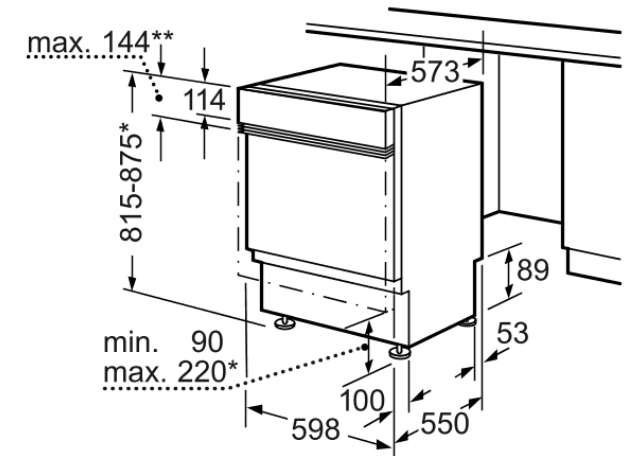

BOSCH

SMI53M86EU

Lave-vaisselle 60 cm ActiveWater

Intégrable - noir

** Bandeau en inox jusqu'à max. 143mm
* Avec les pieds à vis réglables en hauteur,
hauteur de socle pour hauteur d'appareil 815
90-160mm
hauteur de socle pour hauteur d'appareil 875
150-220mm
Mesures en mm

** Bandeau en inox jusqu'à max. 143mm
* Avec les pieds à vis réglables en hauteur,
hauteur de socle pour hauteur d'appareil 815
90-160mm
hauteur de socle pour hauteur d'appareil 875
150-220mm
Mesures en mm