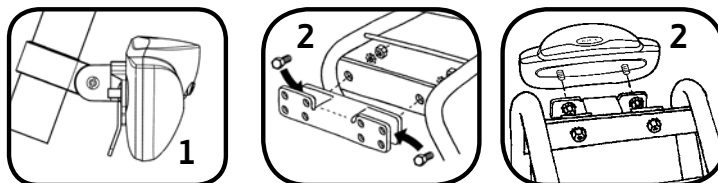

GARANTIE

AXA garandeert de eerste koper een garantietermijn van 2 jaar na aankoopdatum.

WARRANTY

AXA guarantees the original buyer a warranty period of 2 years after date of purchase.

GARANTIE

AXA garantit l'acheteur original une période de garantie de 2 ans après la date d'achat.

GEWÄHRLEISTUNG

AXA garantiert dem Erstkäufer eine Garantie von 2 Jahren nach Kaufdatum.