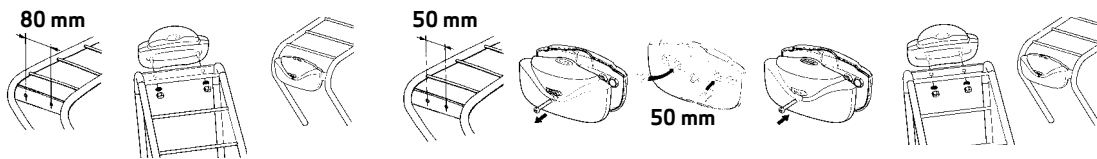

AXA Omega

Omega II/Omega Pro

PRODUCT INFORMATIE/PRODUCT INFORMATION/L'INFORMATION DE PRODUIT/PRODUKT INFORMATION

Productwijzigingen voorbehouden/Product modification reserved/Modification apportées au produit/Produktänderungen vorbehalten

Omega II ①

Automatisch LED batterij achterlicht voor bagagedrager (rood)
Automatic LED battery rear light for luggage carrier (red)
LED éclairage arrière à piles automatique pour porte-bagages (rouge)
LED Batterie Gepäckträgerrücklicht mit Auto-funktion (Rot)

Omega Pro ②

Automatisch LED batterij achterlicht voor bagagedrager (transparant)
Automatic LED battery rear light for luggage carrier (transparent)
LED éclairage arrière à piles automatique pour porte-bagages (transparente)
LED Batterie Gepäckträgerrücklicht mit Auto-funktion (Transparent)

INHOUD VERPAKKING
CONTENTS PACKAGING
FOURNITURE
LIEFERUMFANG

MONTAGE
MOUNTING
ASSEMBLEE
MONTAGE

BEDIENING
OPERATION
L'EXPLOITATION
BEDIENUNG

① ②

ON-AUTO-OFF

Automatische licht/donker- en bewegingssensor
Automatic light/dark- and moving sensor
Fonction automatique par capteurs de vibration et de lumière
Automatischer Hell/Dunkel- und Bewegungssensor

BATTERIJEN VERVANGEN
BATTERY CHANGE
CHANGEMANT DE PILES
BATTERIEWECHSEL