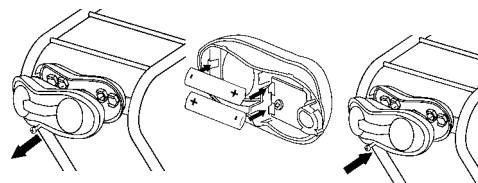

AXA Zoom

Zoom/Zoom Auto

PRODUCT INFORMATIE/PRODUCT INFORMATION/L'INFORMATION DE PRODUIT/PRODUKT INFORMATION
Productwijzigingen voorbehouden/Product modification reserved/Modification apportées au produit/Produktänderungen vorbehalten

Zoom ①

LED batterij achterlicht voor bagagedrager
LED battery rear light for luggage carrier
LED éclairage arrière à piles pour porte-bagages
LED Batterie Gepäckträgerrücklicht

Zoom Auto ②

Automatisch LED batterij achterlicht voor bagagedrager
Automatic LED battery rear light for luggage carrier
LED éclairage arrière à piles automatique pour porte-bagages
LED Batterie Gepäckträgerrücklicht mit Auto-funktion

INHOUD VERPAKKING
CONTENTS PACKAGING
FOURNITURE
LIEFERUMFANG

MONTAGE
MOUNTING
ASSEMBLEE
MONTAGE

80 mm

50 mm

50 mm

BEDIENING
OPERATION
L'EXPLOITATION
BEDIENUNG

ON-OFF

Aan/uit schakelaar
On/off switch
Interrupteur de mise en marche et d'arrêt
Ein/Aus-Schalter

ON-AUTO-OFF

Automatische licht/donker- en bewegingssensor
Automatic light/dark- and moving sensor
Fonction automatique par capteurs de vibration et de lumière
Automatischer Hell/Dunkel- und Bewegungssensor

BATTERIJEN VERVANGEN
BATTERY CHANGE
CHANGEMANT DE PILES
BATTERIEWECHSEL

OPTIE
OPTION
OPTION
OPTION