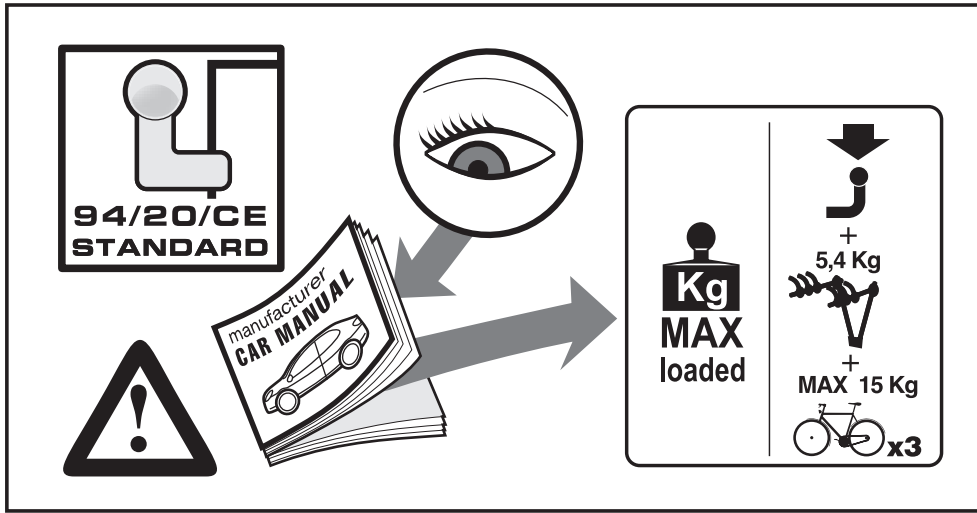

Cod. Art.	Cod. istr.	Data	Creato da	Approvata da
000038100000	100029100002	02/01/2013	EL	AS

Via 8 Marzo, 3 - Z.I. Corte tegge
42025 CAVRIAGO (RE) ITALY
Tel. +39-0522/942840 r.a. - 942798
Fax +39-0522/942948
e-mail: info@flli-menabo.it - http://www.flli-menabo.it