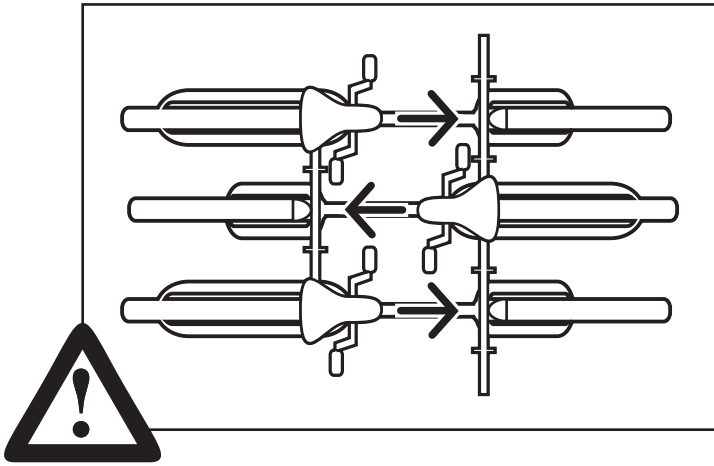

Cod. Art.	Cod. istr.	Data	Creato da	Approvata da
000038100000	100029100002	02/01/2013	EL	AS

Via 8 Marzo, 3 - Z.I. Corte tegge
42025 CAVRIAGO (RE) ITALY
Tel. +39-0522/942840 r.a. - 942798
Fax +39-0522/942948
e-mail: info@flli-menabo.it - http://www.flli-menabo.it