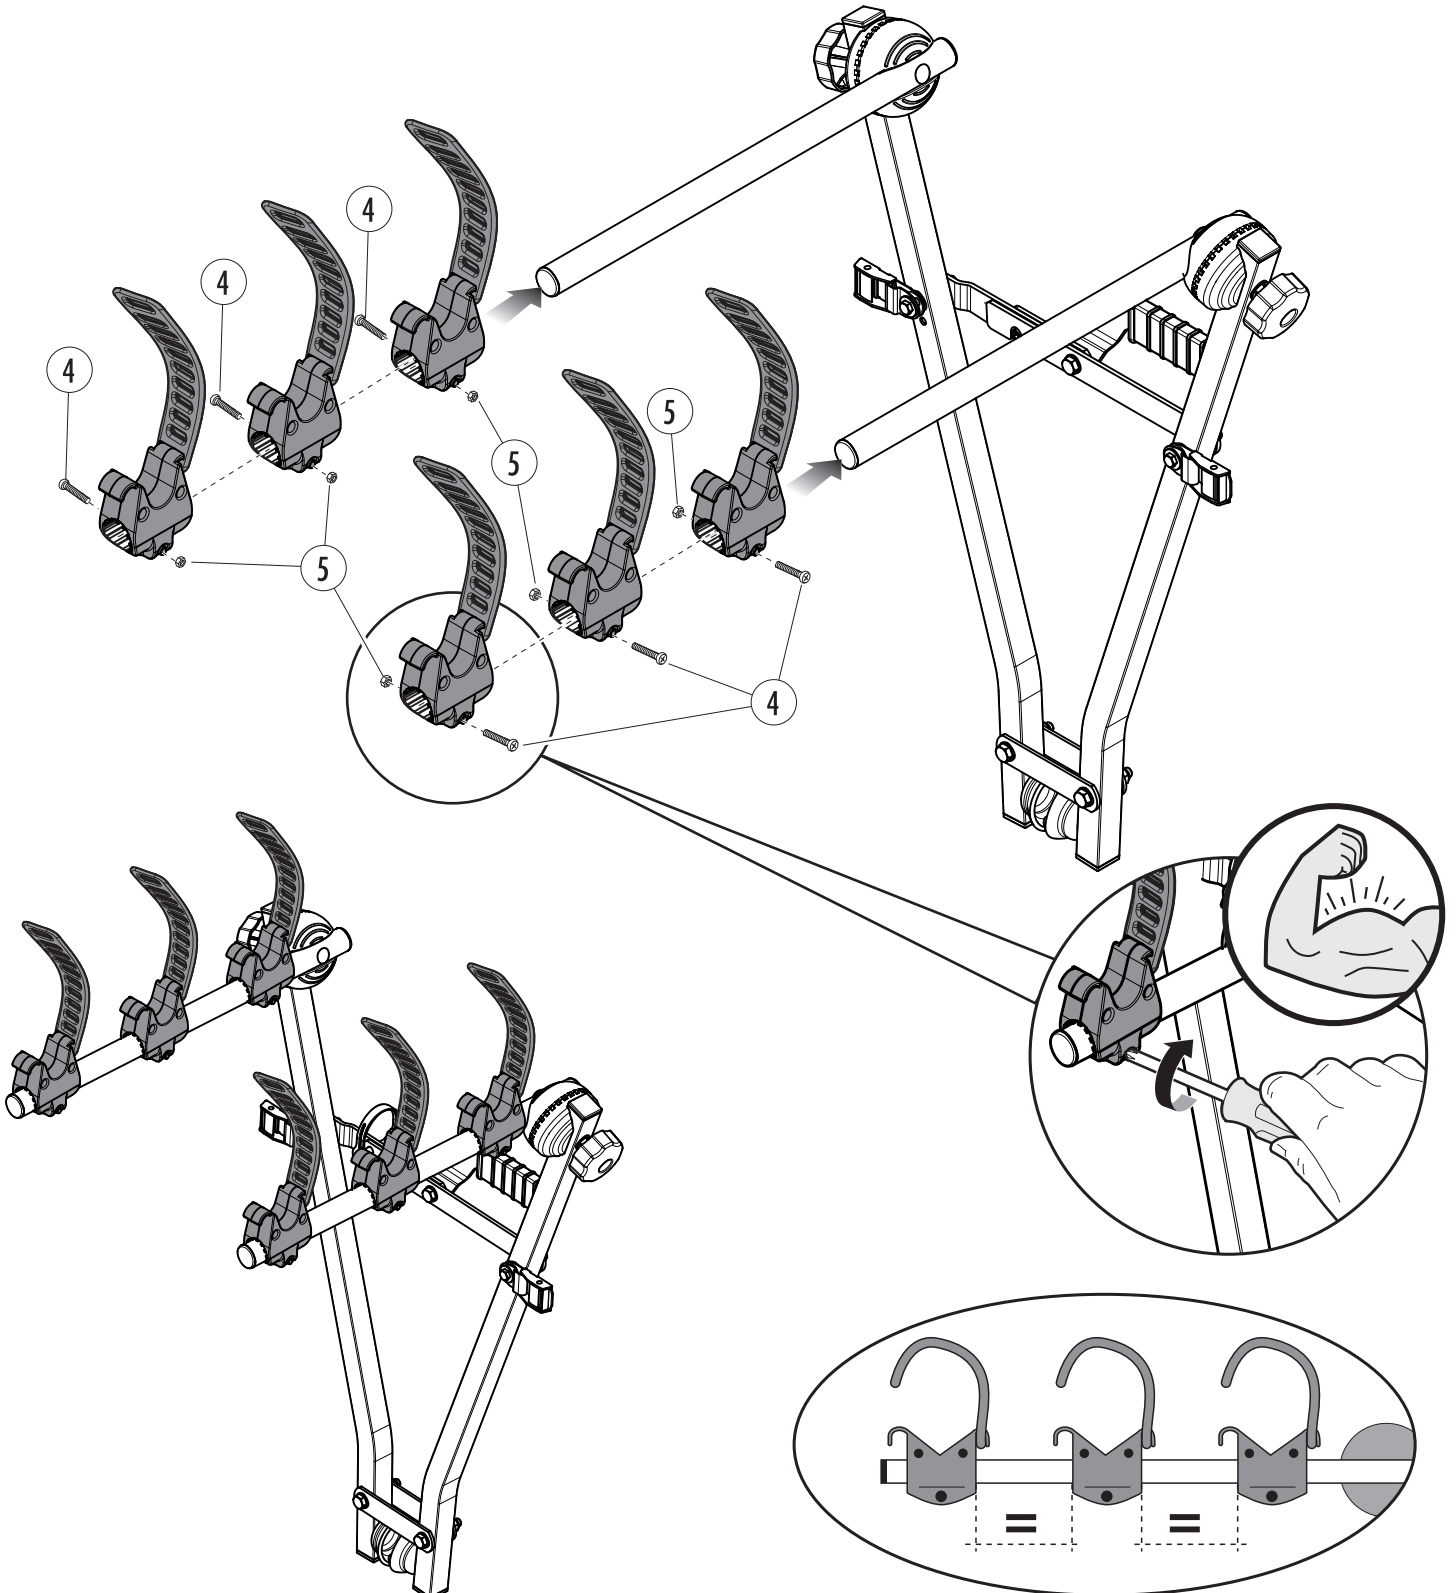

N.		Q.
1		1
3		6
2		6
4		6
5		6