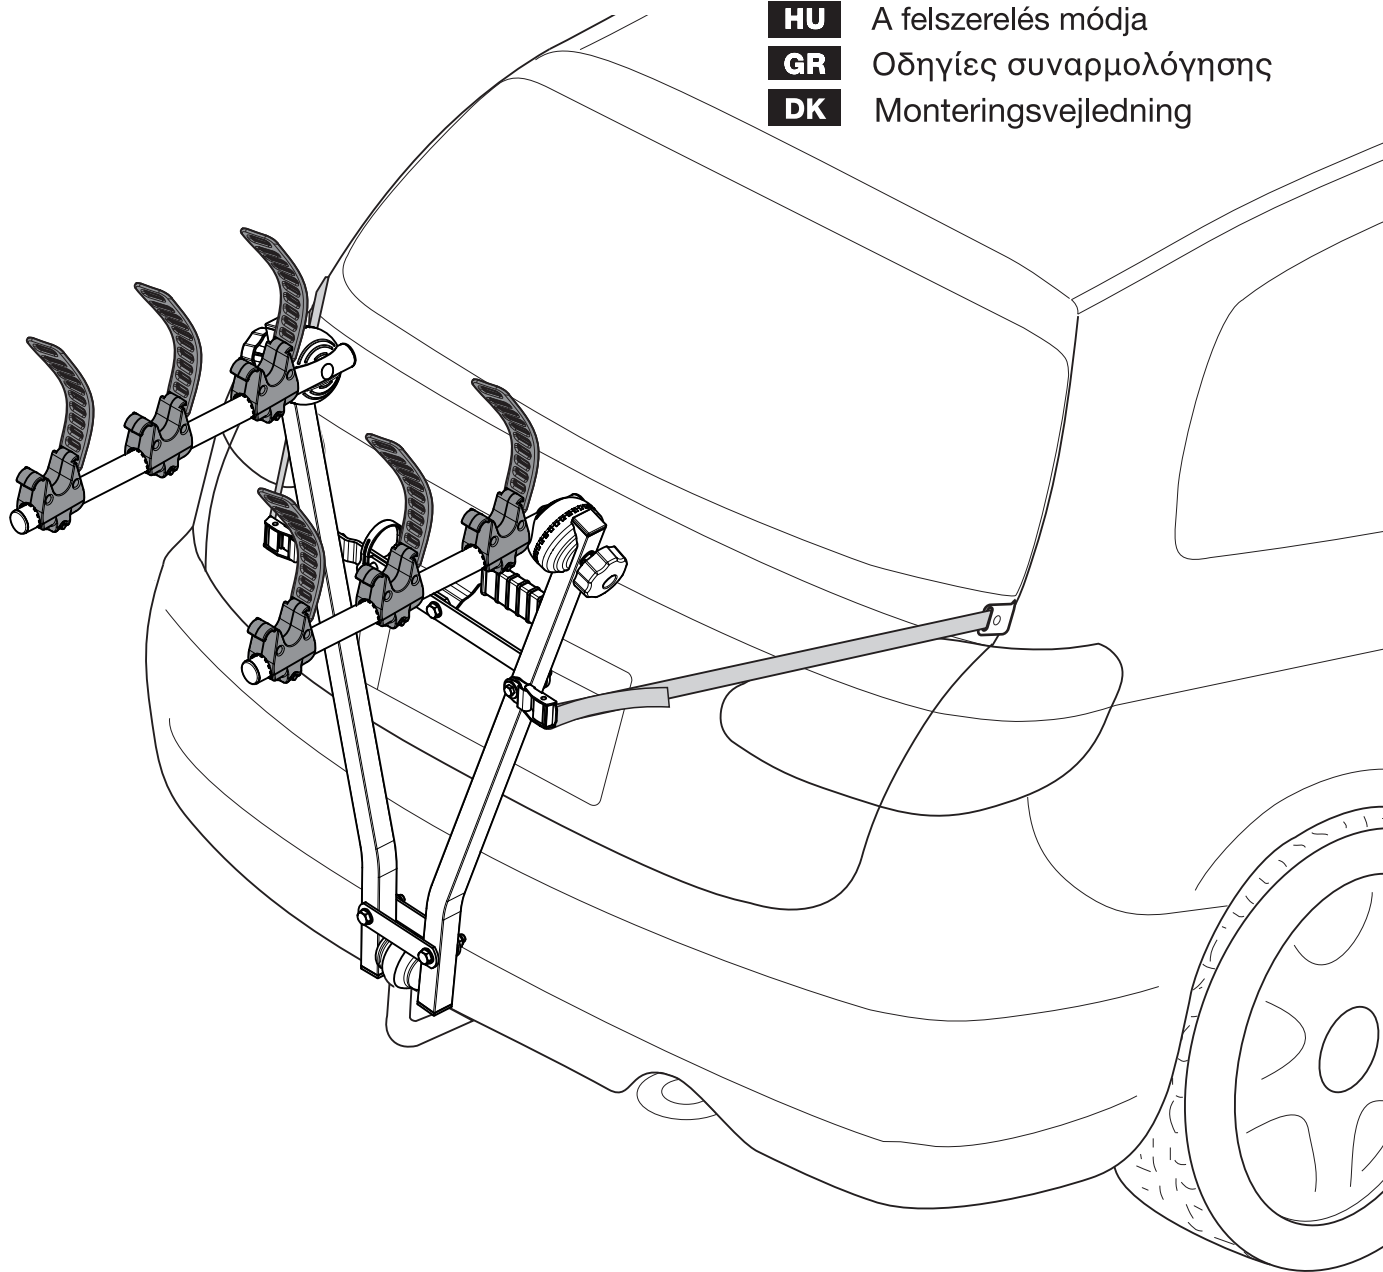

MARIUS

TYPHOON

I	Istruzioni per il montaggio
GB	Fitting instructions
D	Montageanleitung
F	Instructions de montage
E	Instrucciones de montaje
NL	Montage-instructies
PT	Instruções de Montagem
S	Monteringsanvisning
FIN	Asennusohje
EST	Paigaldusjuhend
LAT	Stiprināšanas instrukcija
LIT	Pritvirtinimo instrukcijos
PL	Instrukcja montażu
RU	Инструкции по установке
CZ	Návod na montáž
SK	Návod na montáž
SLO	Navodila za pritrjevanje
HR	Uputa za sastavljanje
HU	A felszerelés módja
GR	Οδηγίες συναρμολόγησης
DK	Monteringsvejledning