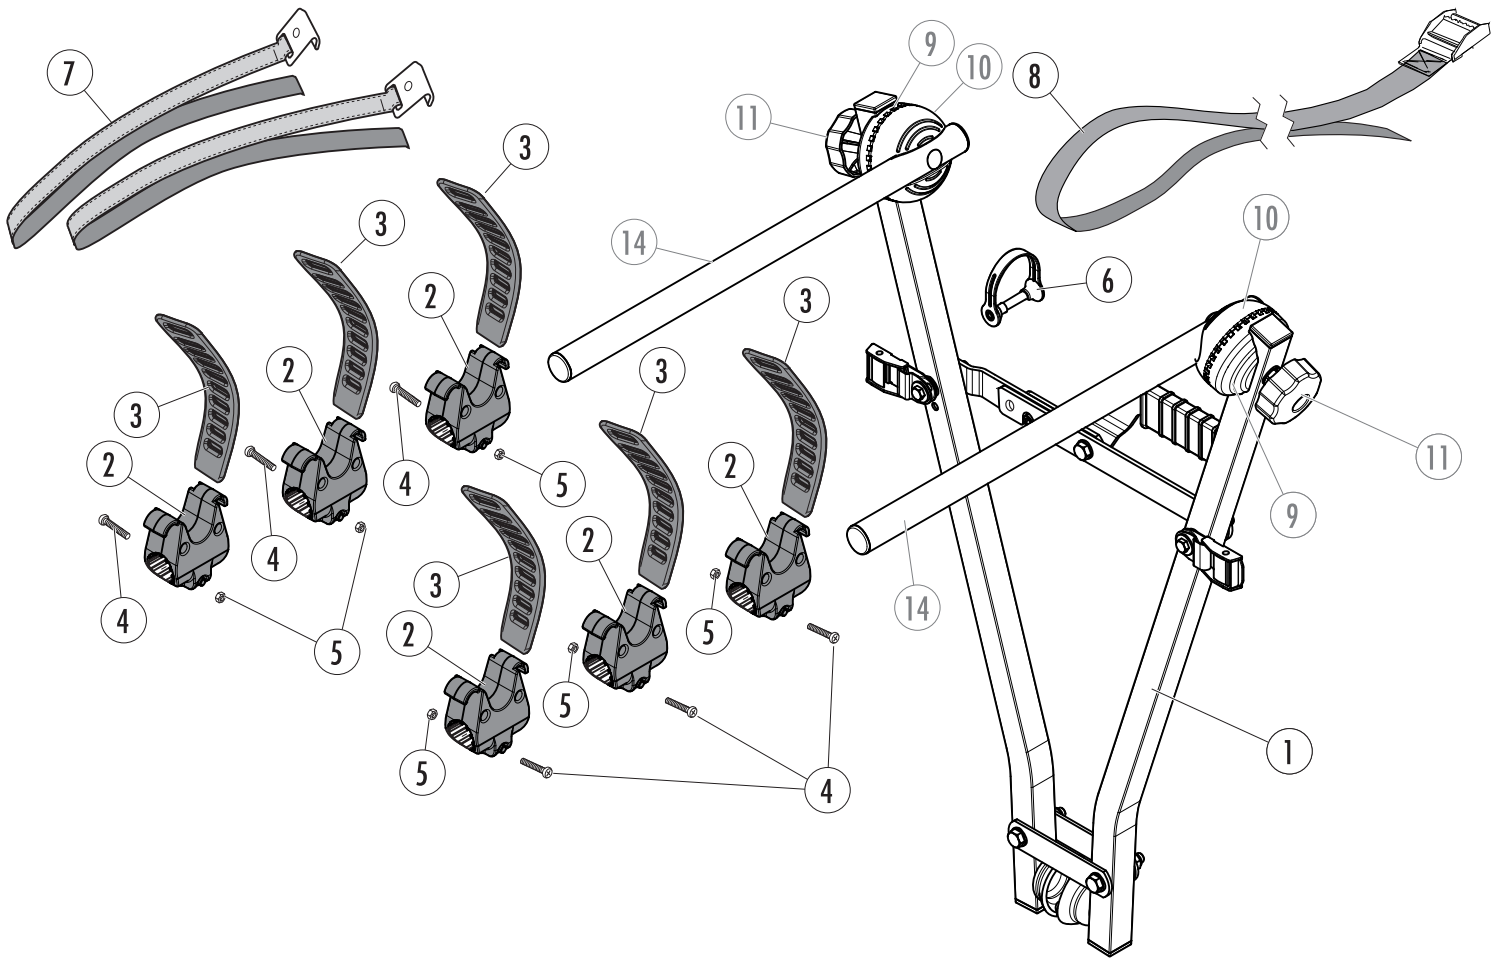

MARIUS

TYPHOON

I	Istruzioni per il montaggio
GB	Fitting instructions
D	Montageanleitung
F	Instructions de montage
E	Instrucciones de montaje
NL	Montage-instructies
PT	Instruções de Montagem
S	Monteringsanvisning
FIN	Asennusohje
EST	Paigaldusjuhend
LAT	Stiprināšanas instrukcija
LIT	Pritvirtinimo instrukcijos
PL	Instrukcja montażu
RU	Инструкции по установке
CZ	Návod na montáž
SK	Návod na montáž
SLO	Navodila za pritrjevanje
HR	Uputa za sastavljanje
HU	A felszerelés módja
GR	Οδηγίες συναρμολόγησης
DK	Monteringsvejledning