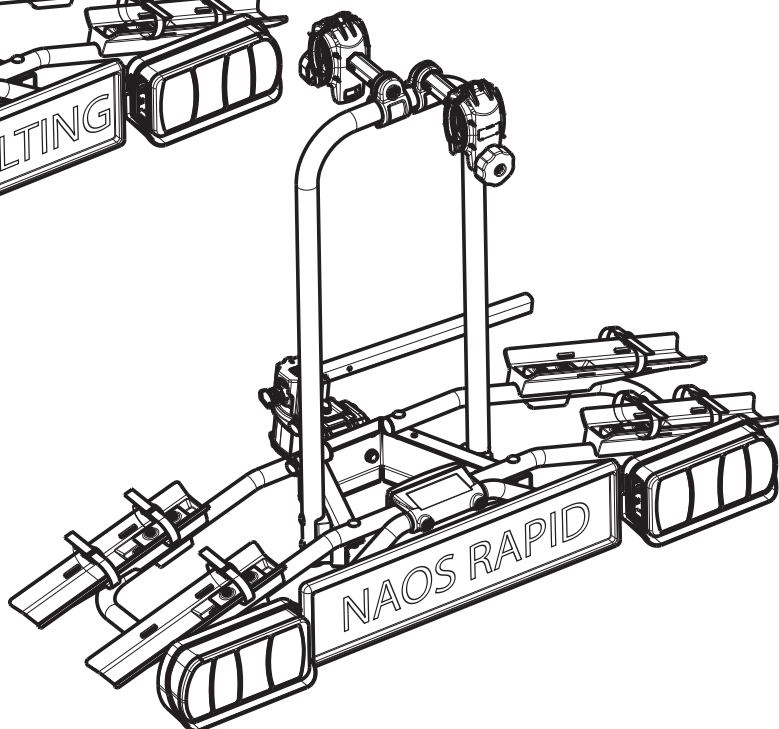

MENABO

-NAOS
-NAOS TILTING
-NAOS RAPID

- I** Istruzioni per il montaggio
- GB** Fitting instructions
- D** Montageanleitung
- F** Instructions de montage
- E** Instrucciones de montaje
- NL** Montage-instructies
- PT** Instruções de Montagem
- S** Monteringsanvisning
- FIN** Asennusohje
- EST** Paigaldusjuhend
- LAT** Stiprināšanas instrukcija
- LIT** Pritvirtinimo instrukcijos
- PL** Instrukcja montażu
- RU** Инструкции по установке
- CZ** Návod na montáž
- SK** Návod na montáž
- SLO** Navodila za pritrjevanje
- HR** Uputa za sastavljanje
- HU** A felszerelés módja
- GR** Οδηγίες συναρμολόγησης
- DK** Monteringsvejledning

N.	Ricambi (A Richiesta) Spare Parts (Made to order) Pièces de rechange (Sur commande) Piezas de recambio (Previa solicitud) Teile (auf Anfrage) Запасные части (по запросу)	NAOS	NAOS TILTING	NAOS RAPID	Codice Code Code Código Code код
		Q.	Q.	Q.	
1		-	-	-	-
2		1	1	1	700003300000
3		2	-	-	700007200000
4		1	1	1	700007500000
5		-	1	1	700003200000
6		1	-	-	700004300000
7		-	1	-	700011500000
8		-	-	1	700011400000
9		-	-	1	
10		-	2	2	700003200000
11		1	1	1	700007300000
12		1	1	1	700007400000
13		1	1	1	-
14		1	1	1	700020500000
15		1	1	1	
16		1	-	-	-
17		-	-	-	-
18		1	1	1	
19		1	1	1	700020600000
20		1	1	1	
21		-	1	1	-
22		1	-	-	700007700000
23		-	-	-	-
24		1	1	-	700004100000
25		1	1	1	700001100000
26		6	6	6	700003600000
27		-	-	-	-
28		1	1	1	700017500000
29		4	4	4	
30		8	4	4	700020700000
31		4	4	4	
32		18	18	18	
33		2	2	2	
34		2	2	2	700020800000
35		4	4	4	
36		2	2	2	
37		8	8	8	
38		4	4	4	
39		2	2	2	
40		4	4	4	700020900000
41		2	2	2	
42		4	4	4	