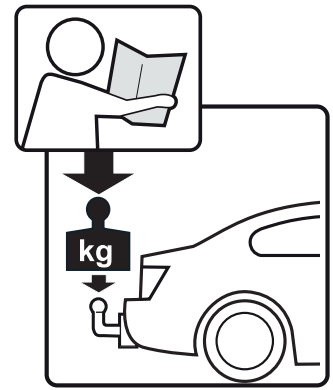

NAOS

N		Q
22	 MT 0,6	2

NAOS TILTING / NAOS RAPID

N		Q
10		2

NAOS / NAOS TILTING / NAOS RAPID

N		Q
25	 MT 2,5	1

NAOS TILTING / NAOS RAPID

 MAX	 NAOS	 NAOS TILTING	 NAOS RAPID			
	 MAX 15 kg 2x	 MAX 15 kg 2x	 MAX 15 kg 2			
50kg	9,9kg	12,3kg	13,7kg	MAX 40,1kg	MAX 37,7kg	MAX 36,3kg
60kg				MAX 50,1 kg	MAX 47,7 kg	MAX 46,3 kg
70kg				MAX 60,1 kg	MAX 57,7 kg	MAX 56,3 kg
80kg				MAX 70,1 kg	MAX 67,7 kg	MAX 66,3 kg
90kg				MAX 80,1 kg	MAX 77,7 kg	MAX 76,3 kg