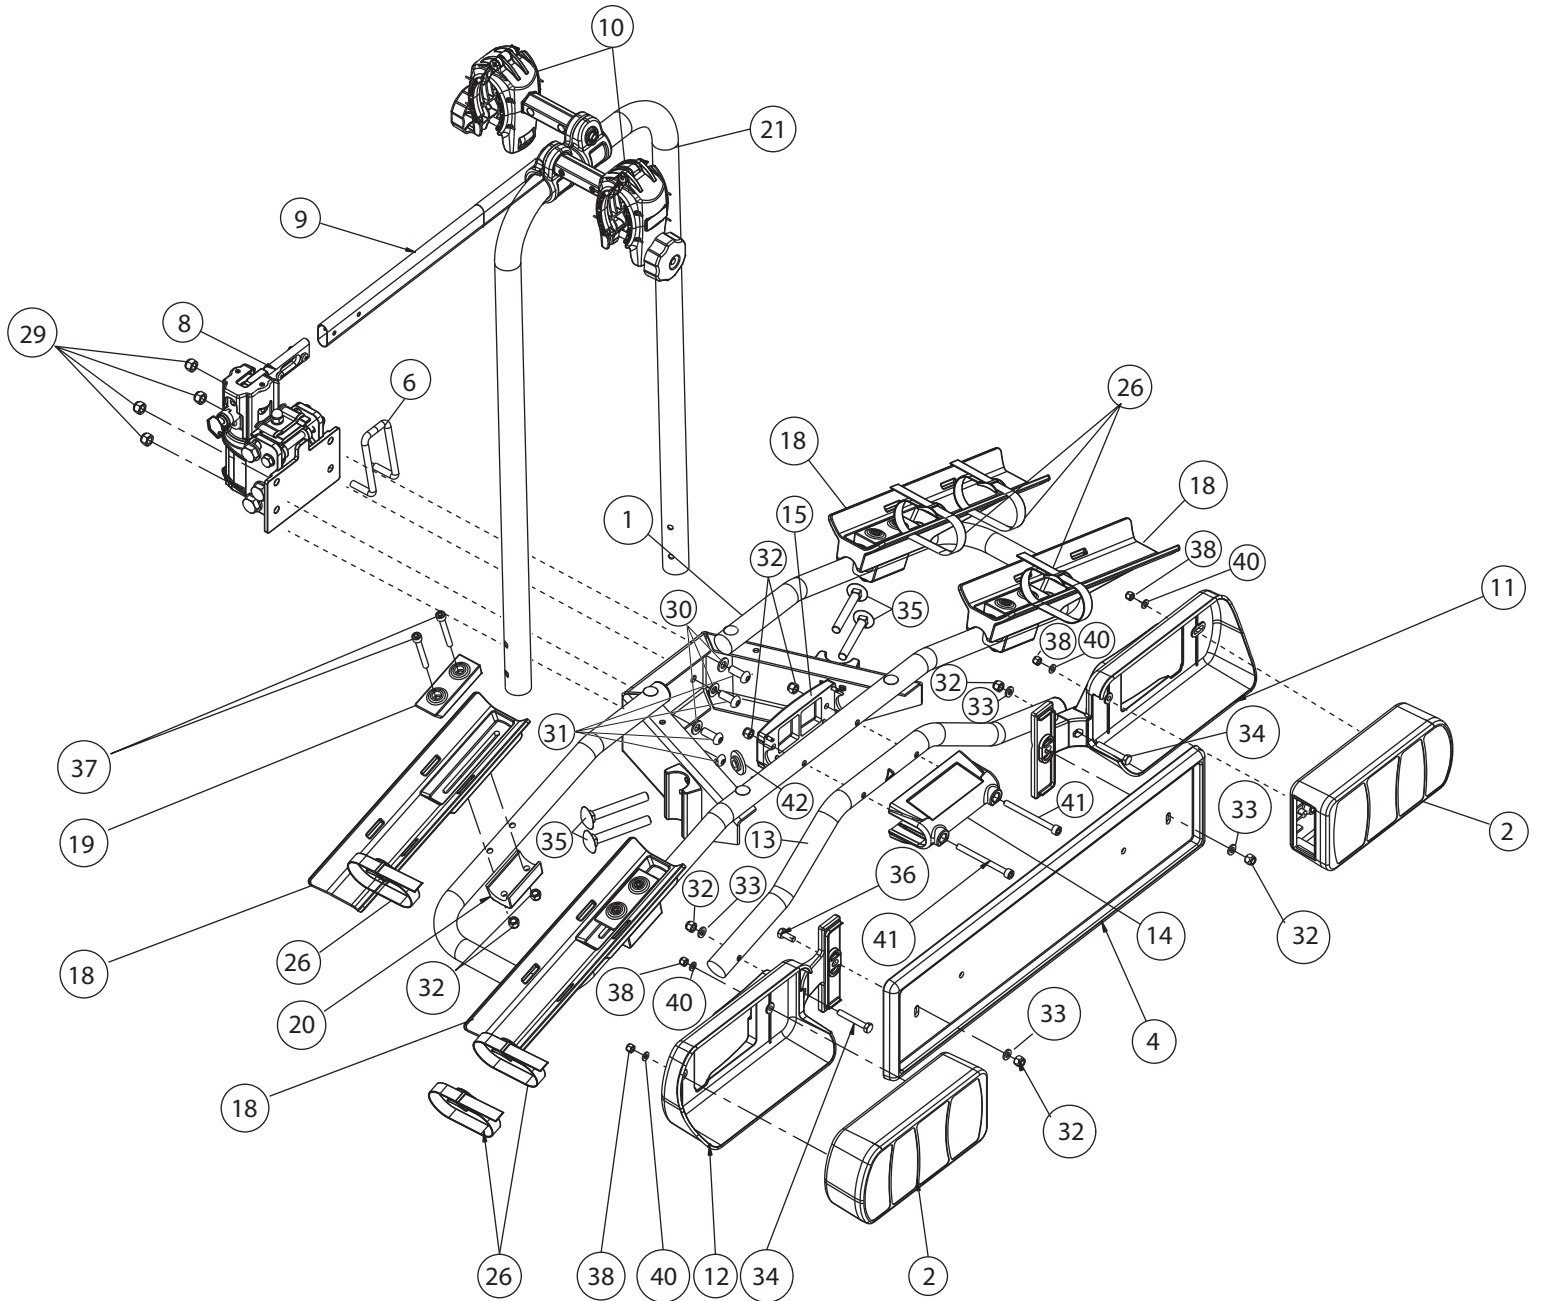

NAOS RAPID

NAOS

N		Q
1		1
5		1
23		1
24		1
29		4
30		8
31		4