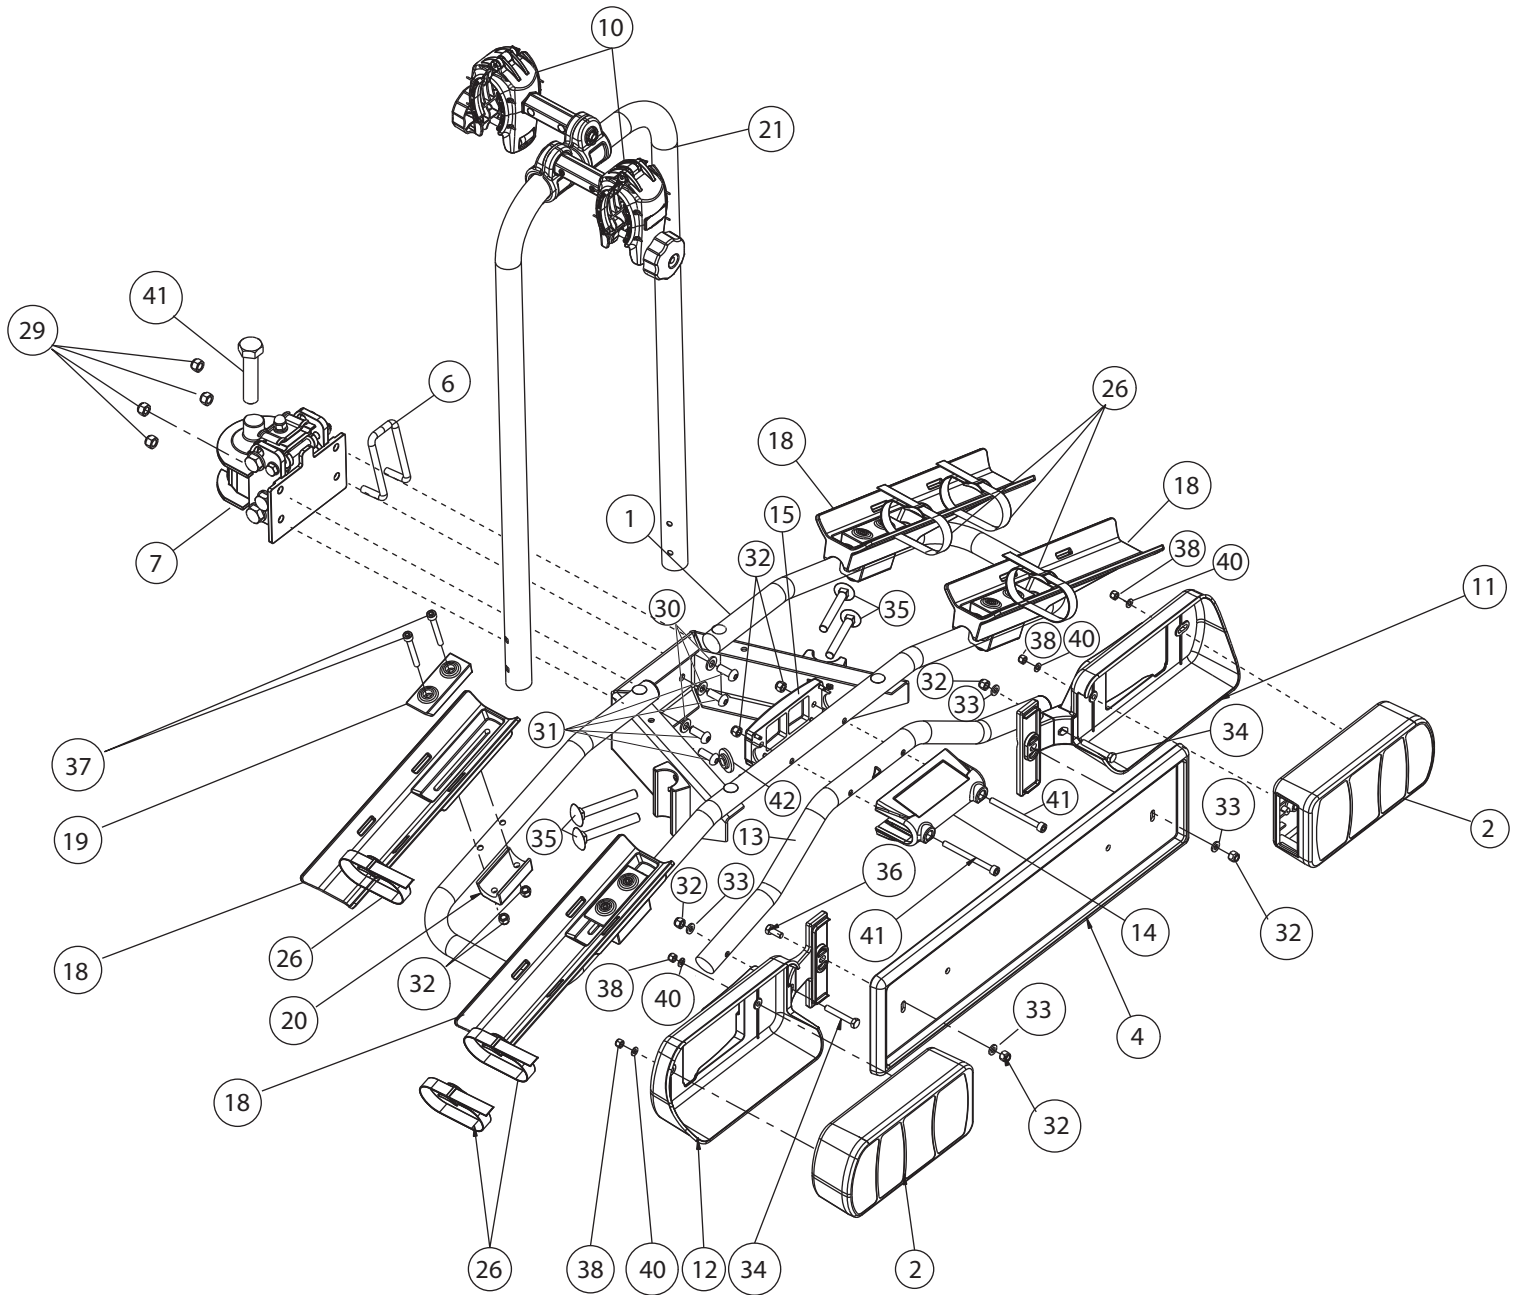

NAOS TILTING