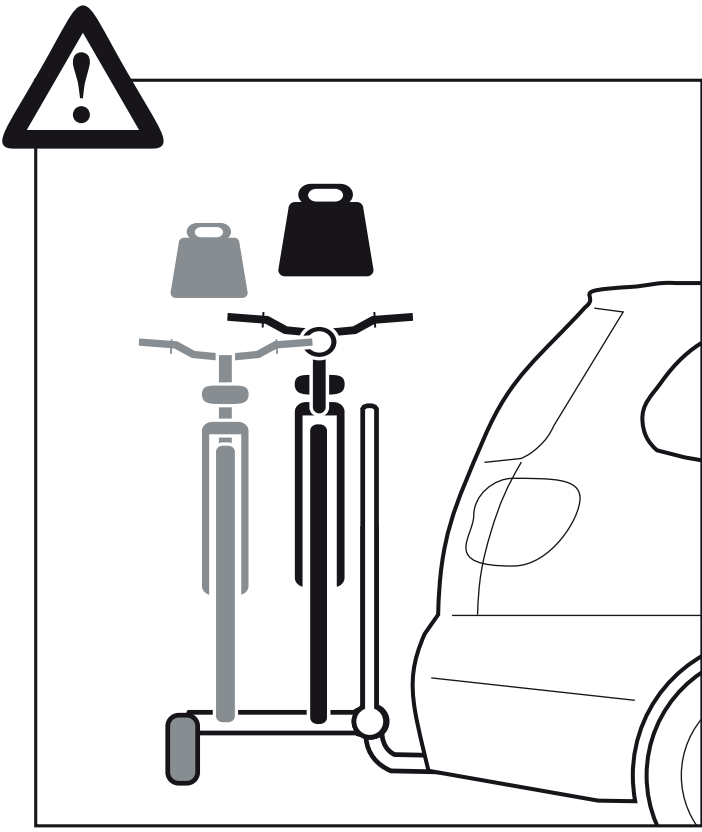

NAOS

N		Q
22	 MT 0,6	2

NAOS TILTING / NAOS RAPID

N		Q
10		2

NAOS / NAOS TILTING / NAOS RAPID

N		Q
25	 MT 2,5	1

NAOS TILTING / NAOS RAPID

 MAX	 NAOS	 NAOS TILTING	 NAOS RAPID			
	 MAX 15 kg 2x	 MAX 15 kg 2x	 MAX 15 kg 2			
50kg	9,9kg	12,3kg	13,7kg	MAX 40,1kg	MAX 37,7kg	MAX 36,3kg
60kg				MAX 50,1 kg	MAX 47,7 kg	MAX 46,3 kg
70kg				MAX 60,1 kg	MAX 57,7 kg	MAX 56,3 kg
80kg				MAX 70,1 kg	MAX 67,7 kg	MAX 66,3 kg
90kg				MAX 80,1 kg	MAX 77,7 kg	MAX 76,3 kg