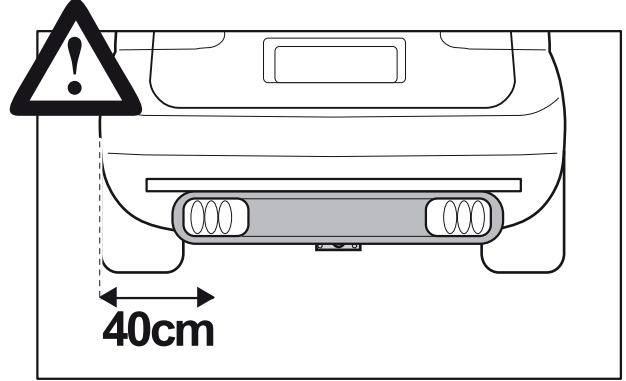

NAOS

N		Q
22	 MT 0,6	2

NAOS TILTING / NAOS RAPID

N		Q
10		2

NAOS / NAOS TILTING / NAOS RAPID

N		Q
25	 MT 2,5	1

NAOS TILTING / NAOS RAPID

 MAX	 NAOS	 NAOS TILTING	 NAOS RAPID			
	 MAX 15 kg 2x	 MAX 15 kg 2x	 MAX 15 kg 2			
50kg	9,9kg	12,3kg	13,7kg	MAX 40,1kg	MAX 37,7kg	MAX 36,3kg
60kg				MAX 50,1 kg	MAX 47,7 kg	MAX 46,3 kg
70kg				MAX 60,1 kg	MAX 57,7 kg	MAX 56,3 kg
80kg				MAX 70,1 kg	MAX 67,7 kg	MAX 66,3 kg
90kg				MAX 80,1 kg	MAX 77,7 kg	MAX 76,3 kg