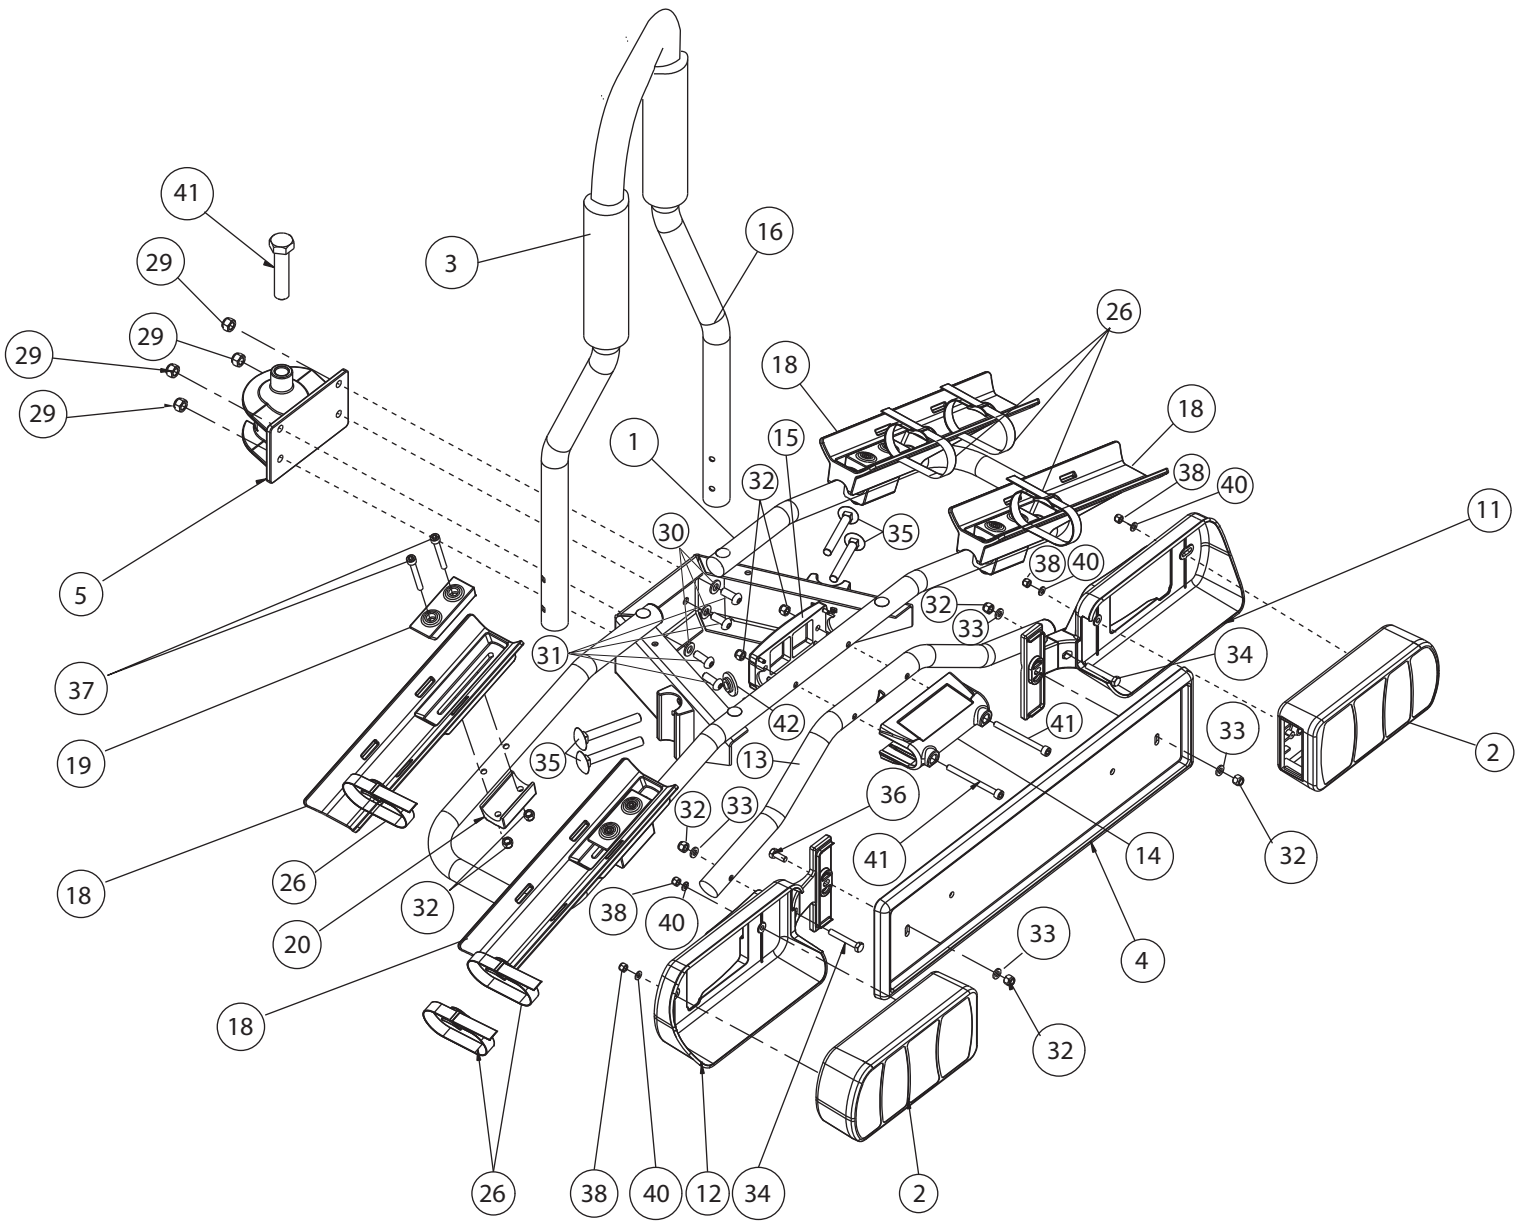

N.	Componenti (Inclusi) Components (Included) Composants (Comprises) Die Komponenten (im Lieferumfang enthalten) Componentes (Incluido) Компоненты (в комплекте)	NAOS	NAOS TILTING	NAOS RAPID
		Q.	Q.	Q.
1		1	1	1
2		1	1	1
3		2	-	-
4		1	1	1
5		1	-	-
6		-	1	1
7		-	1	-
8		-	-	1
9		-	-	1
10		-	2	2
11		1	1	1
12		1	1	1
13		1	1	1
14		1	1	1
15		1	1	1
16		1	-	-
17		-	-	1
18		4	4	4
19		4	4	4
20		4	4	4
21		-	1	1
22		2	-	-
23		1	1	1
24		1	1	-
25		1	1	1
26		6	6	6
27		2	2	2
28		1	1	1
29		4	4	4
30		8	4	4
31		4	4	4
32		18	18	18
33		2	2	2
34		2	2	2
35		4	4	4
36		2	2	2
37		8	8	8
38		4	4	4
39		2	2	2
40		4	4	4
41		2	2	2
42		4	4	4

N.	Ricambi (A Richiesta) Spare Parts (Made to order) Pièces de rechange (Sur commande) Piezas de recambio (Previa solicitud) Teile (auf Anfrage) Запасные части (по запросу)	NAOS	NAOS TILTING	NAOS RAPID	Codice Code Code Código Code код
		Q.	Q.	Q.	
1		-	-	-	-
2		1	1	1	700003300000
3		2	-	-	700007200000
4		1	1	1	700007500000
5		-	1	1	700003200000
6		1	-	-	700004300000
7		-	1	-	700011500000
8		-	-	1	700011400000
9		-	-	1	
10		-	2	2	700003200000
11		1	1	1	700007300000
12		1	1	1	700007400000
13		1	1	1	-
14		1	1	1	700020500000
15		1	1	1	
16		1	-	-	-
17		-	-	-	-
18		1	1	1	
19		1	1	1	700020600000
20		1	1	1	
21		-	1	1	-
22		1	-	-	700007700000
23		-	-	-	-
24		1	1	-	700004100000
25		1	1	1	700001100000
26		6	6	6	700003600000
27		-	-	-	-
28		1	1	1	700017500000
29		4	4	4	
30		8	4	4	700020700000
31		4	4	4	
32		18	18	18	
33		2	2	2	
34		2	2	2	700020800000
35		4	4	4	
36		2	2	2	
37		8	8	8	
38		4	4	4	
39		2	2	2	
40		4	4	4	700020900000
41		2	2	2	
42		4	4	4