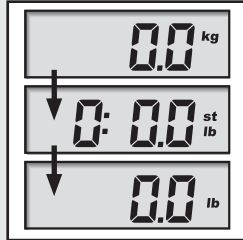

Deutsch kg/st:lb/lb umstellen
English Convert kg/st:lb/lb
Français Passage de g à kg/st:lb/lb
Italiano Conversione kg/st:lb/lb
Nederlands kg/st:lb/lb omstellen
Español Cambiar kg/st:lb/lb
Português Converter kg/st:lb/lb
Svenska kg/st:lb/lb omställning
Dansk kg/st:lb/lb omstilling
Suomi kg/st:lb/lb mittayksikön vaihto
Magyar Végrehajtáshuk á kg/st:lb/lb atallítását
Po polsku Przełączyc kg/st:lb/lb
Česky Přepnout kg/st:lb/lb
Românește Convertire kg/st:lb/lb
Гълъарски Превключване kg/st:lb/lb
Slovensky Prepnutie kg/st:lb/lb
Русско Переключение kg/st:lb/lb
Türkçe kg/st:lb/lb seçimi
Ελληνικά Αλλάγη από kg/st:lb/lb
Slovensko Preklonp na kg/st:lb/lb
Hrvatski Prebaciti na kg/st:lb/lb
Eesti Häälestamine kg/st:lb/lb
Latviski Pārregulēšana uz kg/st:lb/lb