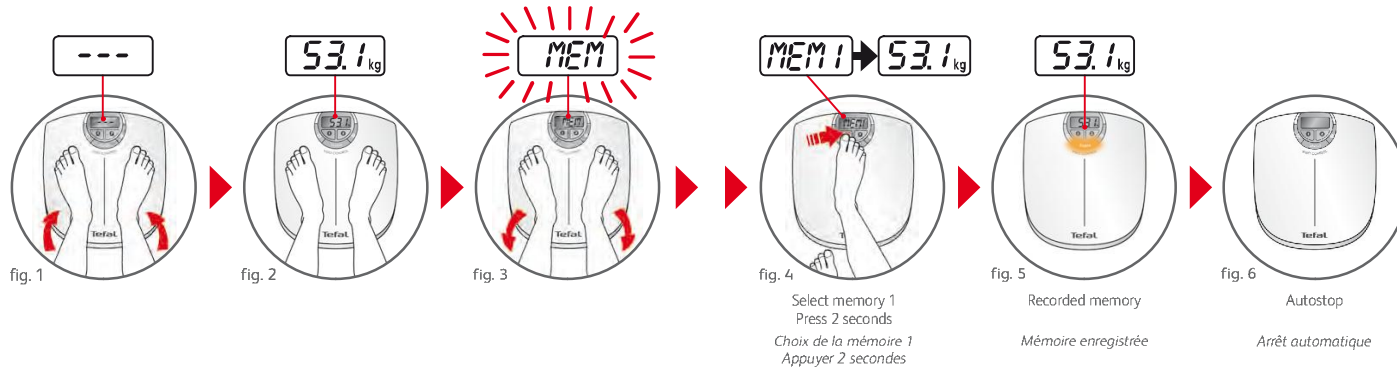

1st use - 1re utilisation