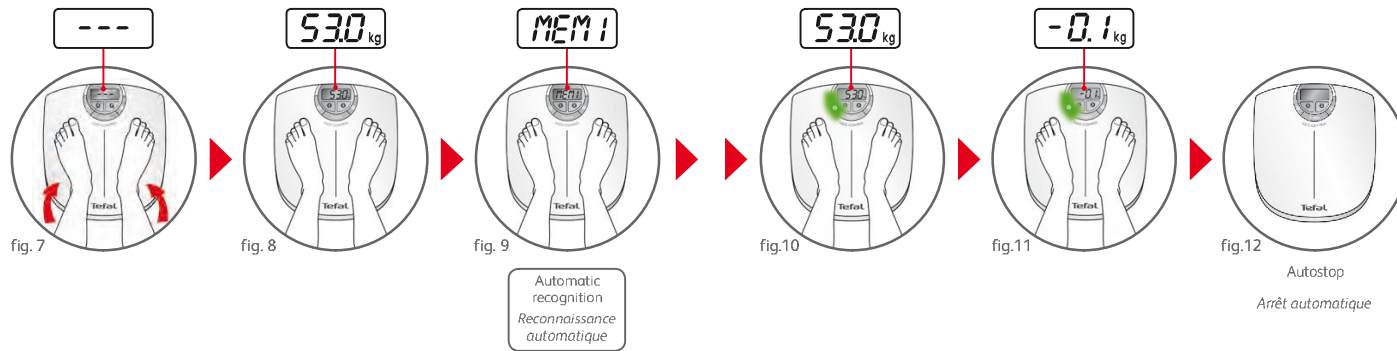

2nd use - 2ème utilisation