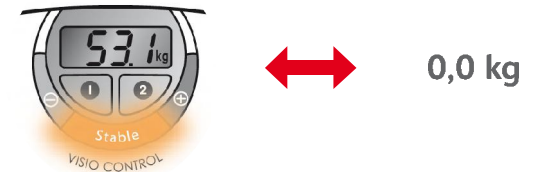

VISIO CONTROL

Examples - Exemples