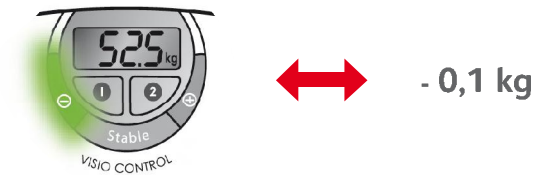

VISIO CONTROL

Examples - Exemples