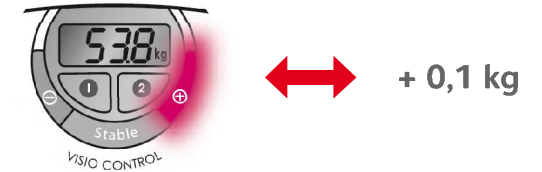

VISIO CONTROL

Examples - Exemples