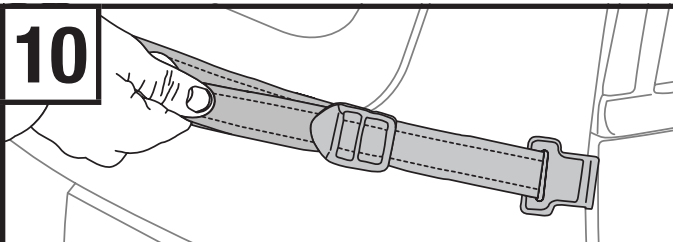

- **Attach bottom straps (narrow, grey hooks) according to the Fit Tips for your car. Always make sure that straps are out of the way of hot exhaust gases and not in contact with the muffler or exhaust pipe.**

Installez les sangles inférieures conformément aux Conseils de réglage s'appliquant à votre véhicule. Assurez-vous que les sangles n'entrent pas en contact avec le tuyau d'échappement ni avec le silencieux.

Eganche las correas inferiores (gancho gris delgado) de acuerdo a los puntos de encaje de su carro. Asegúrese siempre de que las correas estén lejos de las emisiones de gases calientes y de que no estén en contacto con el tubo de escape.

- **Be sure lower bumper legs are in correct position. It is recommended to rest the lower leg tube pads on the bumper.**

Assurez-vous que les tiges du pare-chocs inférieures sont dans la bonne position. Il est recommandé d'appuyer les coussinets de la tige inférieure sur le pare-chocs.

Controle que las patas del parachoques inferior estén en la posición correcta. Se recomienda apoyar las almohadillas tubulares de la pata inferior en el parachoques.

10