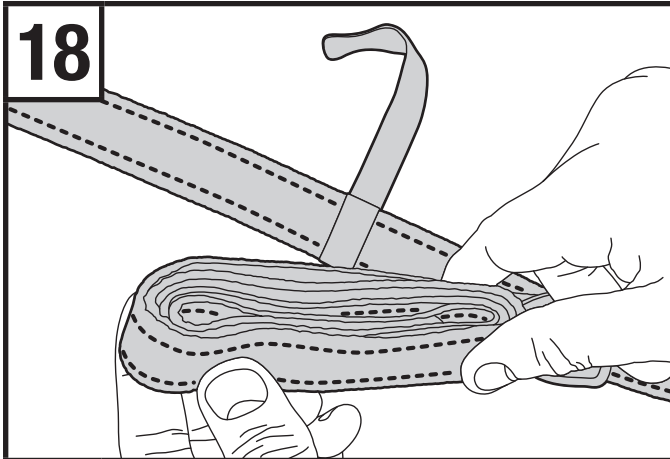

*Coloque el dispositivo de contención de correas junto a cualquiera de las 4 correas firmes, a una distancia aproximada de 7,6 cm (3 pulgadas) de la hebilla.*

B

- **Wrap strap management device once around tight strap fastening it onto itself.**

Enroulez une fois le dispositif de gestion de sangle autour de la sangle tendue et fixez-le.

*Use el dispositivo de contención de correas para envolver una vez la correa firme, y ajústelo hasta que queden ceñidas.*