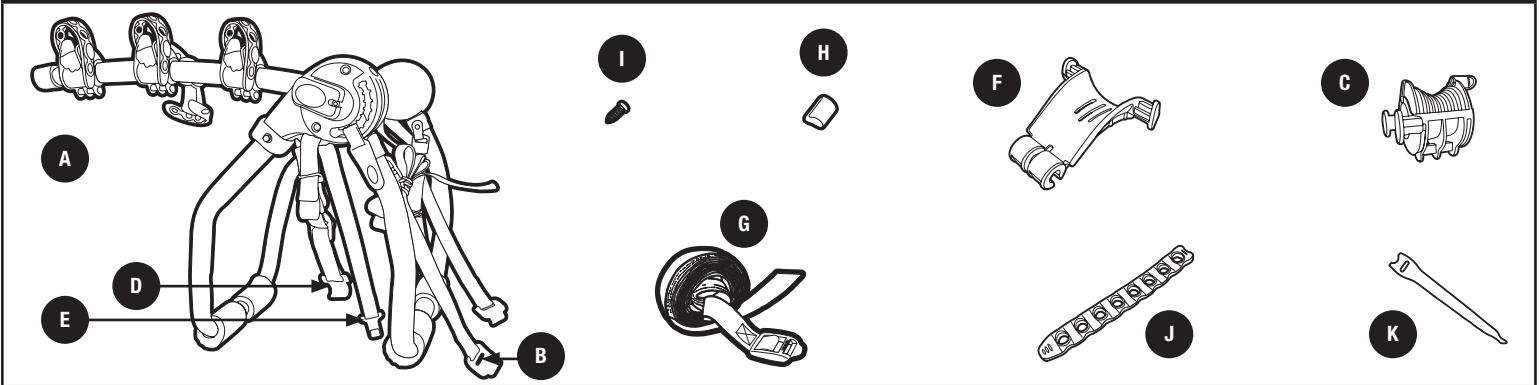

**PARTS INCLUDED • PIÈCES INCLUSES • PIEZAS INCLUIDAS**

part pièce parte	description description descripción	part number numéro de pièce numero de parte	9006XT qty. 9006XT qte 9006XT cant.	9007XT qty. 9007XT qte 9007XT cant.
A	Gateway 2 or 3 bike carrier / Porte-vélos à 2 ou 3 vélos Gateway / Portabicicletas Gateway para 2 o 3 bicicletas	—	1	1
B	top strap assembly / sangle supérieure / ensemble de correa superior	753-2184	2	2
C	holdfast cradle / berceau HoldFast / soporte HoldFast	8523005001	4	6
D	side hook assembly w/buckle / sangle latérale avec boucle / ensemble de gancho con hebilla	753-2877	2	2
E	bottom strap (narrow) w/hook / sangle inférieure (étroite) avec boucle / correa inferior (delgada) con gancho	753-0035-07	2	2
F	anti-sway cage / cage stabilisatrice / jaula anti-balanceo	8522903001	2	3
G	tie down strap / sangle d'attache / correa de atar	753-1492	1	1
H	bike arm end cap / capuchon d'extrémité du bras de vélo / tapón del brazo de la bicicleta	8522904001	2	2
I	end cap screw / vis du capuchon d'extrémité / tornillo de tapón	8535753	2	2
J	ripple strap / sangle crantée / correa ondulada	8523006001	6	9
K	strap management device / dispositif de gestion de sangle / dispositivo de contención de correas	8535414	4	4