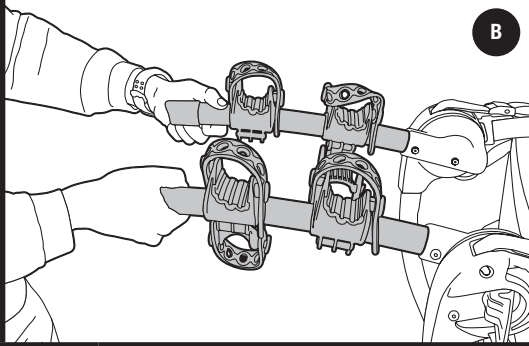

- **Open one side's cinching lever to raise bike arm. You may have to spin cinching lever counter-clockwise to create gap between hub and bike arm engagement teeth. You may also push levers inward to create gap.**

Ouvrez un côté du levier tendeur pour soulever le bras de vélo. Il se peut que vous deviez tourner le levier tendeur dans le sens inverse des aiguilles d'une montre pour créer un écart entre le moyeu et la dent d'enclenchement du bras de vélo. Vous pouvez également pousser les leviers vers l'intérieur pour créer un écart.

Abra la palanca de ajuste de un lado para subir el brazo de la bicicleta. Puede que tenga que girar la palanca de ajuste en la dirección opuesta a las agujas del reloj para crear separación entre el cubo y el diente de cierre del brazo de la bicicleta. También puede empujar las palancas hacia dentro para crear separación.

B

- **One other hint to help raise or lower arms is to grab both ends of arms and push both toward middle to disengage teeth in hubs as shown. Arms should be level or pointing slightly skyward. Then spin lever clockwise to tighten.**

Pour vous aider à soulever ou à baisser les bras, saisissez l'extrémité des deux bras et poussez-les vers le centre afin de désengager la dent des moyeux, comme illustré. Les bras doivent être au niveau ou pointer légèrement vers le haut. Faites ensuite tourner le levier dans le sens des aiguilles d'une montre pour le serrer.

Otro consejo para ayudar a subir o bajar los brazos es agarrar ambos extremos de los brazos y empujar los dos hacia el centro para desenganchar el diente en los cubos tal y como se muestra en la imagen. Los brazos deberían estar al mismo nivel o bien apuntando ligeramente hacia el cielo. A continuación gire la palanca en la dirección de las agujas del reloj para ajustarla.

8