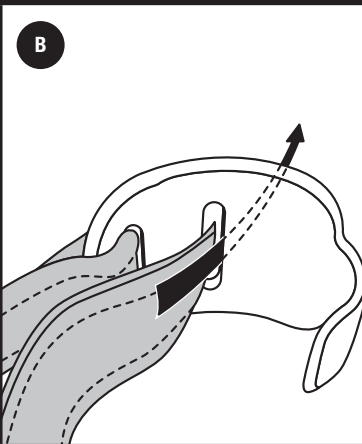

- **Pull strap through.**

Tirez la sangle.

Pase la correa a través del gancho.