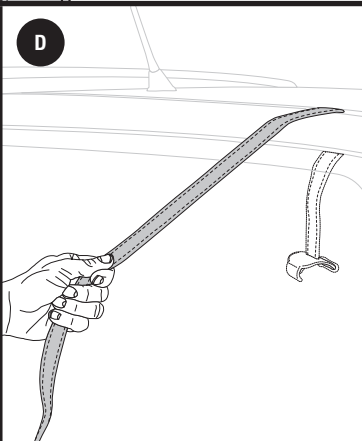

- **Close hatch, pull strap tight and install carrier.**

Refermez le coffre/hayon, tirez la sangle et installez le porte-vélo.

Cierre el portamaletas, recoja la correa e instale el portabicicletas.