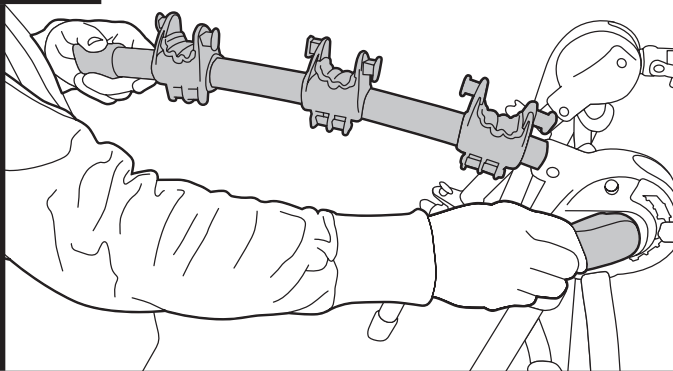

7

A

- **Open one side's cinching lever to raise bike arm. You may have to spin cinching lever counter-clockwise to create gap between hub and bike arm engagement teeth. You may also push levers inward to create gap.**

Ouvrez un côté du levier tendeur pour soulever le bras de vélo. Il se peut que vous deviez tourner le levier tendeur dans le sens inverse des aiguilles d'une montre pour créer un écart entre le moyeu et la dent d'enclenchement du bras de vélo. Vous pouvez également pousser les leviers vers l'intérieur pour créer un écart.

Abra la palanca de ajuste de un lado para subir el brazo de la bicicleta. Puede que tenga que girar la palanca de ajuste en la dirección opuesta a las agujas del reloj para crear separación entre el cubo y el diente de cierre del brazo de la bicicleta. También puede empujar las palancas hacia dentro para crear separación.

B

- **One other hint to help raise or lower arms is to grab both ends of arms and push both toward middle to disengage teeth in hubs as shown. Arms should be level or pointing slightly skyward. Then spin lever clockwise to tighten.**

Pour vous aider à soulever ou à baisser les bras, saisissez l'extrémité des deux bras et poussez-les vers le centre afin de désengager la dent des moyeux, comme illustré. Les bras doivent être au niveau ou pointer légèrement vers le haut. Faites ensuite tourner le levier dans le sens des aiguilles d'une montre pour le serrer.

Otro consejo para ayudar a subir o bajar los brazos es agarrar ambos extremos de los brazos y empujar los dos hacia el centro para desenganchar el diente en los cubos tal y como se muestra en la imagen. Los brazos deberían estar al mismo nivel o bien apuntando ligeramente hacia el cielo. A continuación gire la palanca en la dirección de las agujas del reloj para ajustarla.

8