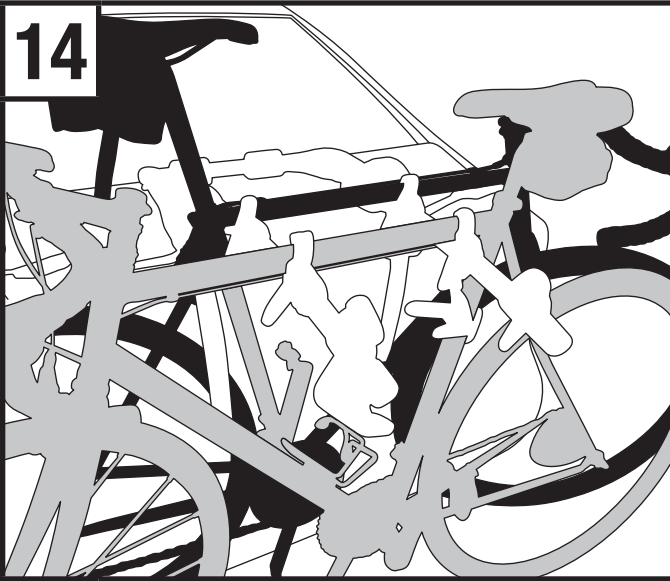

14

- **Mount second and third bike in the opposite directions. Ensure cradle straps are tightened securely around each bike.**

Placez la deuxième et la troisième bicyclettes en direction opposée. Vérifiez si les sangles sont bien serrées autour du vélo.

Monte la segunda y tercera bicicleta en direcciones opuestas. Asegúrese que las correas estén apretadas a sus bicicletas.

- **Use the strap provided to secure the bikes to each other and to lower arms of rack.**

Use la correa que se proporciona para fijar las bicicletas unas con la otras y para bajar los brazos de la parrilla.

- **After bikes are mounted re-check the tightness of all straps.**

Une fois les vélos montés, vérifiez une nouvelle fois le serrage de toutes les sangles.

Después de haber montado las bicicletas vuelva a comprobar que las correas estén bien apretadas.

15

- **Using blue load strap provided secure all bikes to the frame of the rack as illustrated.**

À de la sangle de charge bleue fournie, fixez tous les vélos sur le porte-vélos, comme illustré.

Usando la correa de carga azul que se suministra, sujete todas las bicicletas en el portabicicletas según se muestra en el dibujo.

16

VERSA CLIP USE
INSTALLATION AVEC LE CROCHET VERSA-CLIP
INSTRUCCIONES DE USO DE VERSA CLIP

- **Remove upper strap from carrier buckle. Thread loose end through slot in hook.**

Retirez la sangle supérieure de la boucle. Enfillez l'excédant de la sangle dans la fente du crochet.

Remueva la correa superior, de la hebilla del portabicicletas.

- **Pull strap through.**

Tirez la sangle.

Pase la correa a través del gancho.

- **Open hatch/trunk. Hang hook inside trunk or vehicle.**

Ouvrez le hayon / coffre. Suspendez le crochet à l'intérieur du coffre ou du véhicule.

Abra el portamaletas o puerta trasera. Cuelgue el gancho dentro del portamaletas de su vehículo.