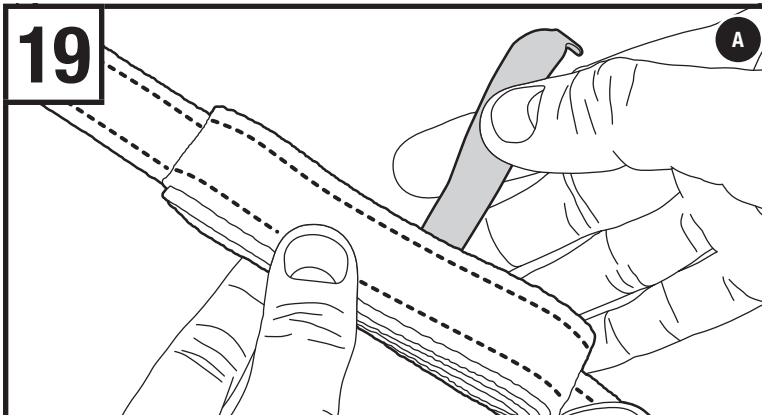

A

- **Wrap strap management device once around excess strap loops and fasten onto itself.**

Enroulez une fois le dispositif de gestion de sangle autour de l'excédent de sangle et fixez-le.

Use el dispositivo de contención de correas para envolver los bucles del resto de la correa, y ajústelo firmemente.

- **Repeat last three steps for other three strap management devices.**

Répétez les trois dernières étapes pour les trois autres dispositifs de gestion de sangle.

Repita estos últimos tres pasos para los otros tres dispositivos de contención de correas.