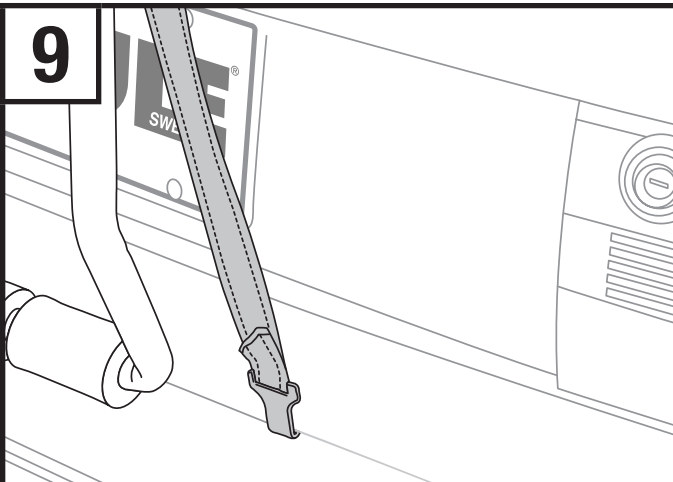

- **Close lever so it rests in hub cut-out channel. Lever should snap shut. If there is still a noticeable gap between the hub and the bike arm hub, unsnap lever and tighten further clockwise before closing again. Repeat for other bike arm setting.**

Fermez le levier afin qu'il repose dans les cannelures du moyeu. Le levier doit s'enclencher. S'il y a toujours un écart important entre le moyeu et le moyeu du bras de vélo, déclenchez le levier et tournez-le encore une fois dans le sens des aiguilles d'une montre avant de le refermer. Répétez le réglage pour l'autre bras de vélo.

Cierre la palanca de forma que se apoye en el canal de la ranura del cubo. La palanca debería cerrarse a presión. Si todavía hay una separación evidente entre el cubo y el cubo del brazo de la bicicleta, levante la palanca y ajuste más fuerte en la dirección de las agujas del reloj antes de cerrar de nuevo. Repita el mismo proceso para ajustar el otro brazo de la bicicleta.

9