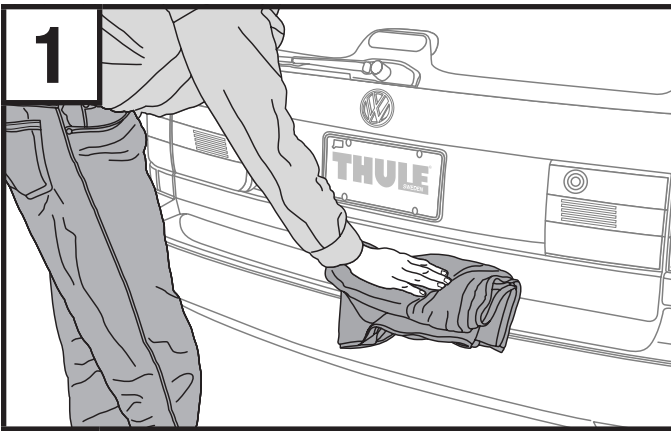

• **Clean trunk/hatch and rear of car.**

Nettoyez le couvercle du coffre ou du hayon et l'arrière de la voiture.

Limpie el portamaletas o puerta trasera y el parachoques de su vehículo.