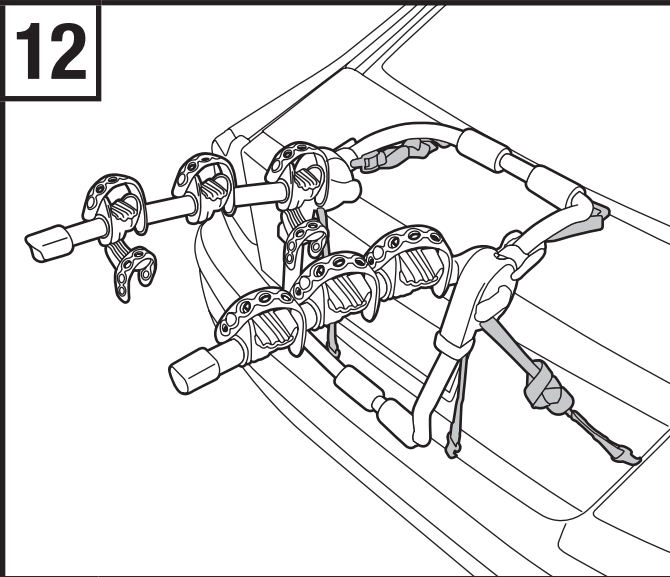

- **Insert anti-sway cages onto cradle bottoms by aligning open end of “C” slot as shown. Smooth curved surface of cage should face outwards away from strap rack. Once it is attached, rotate cage to vertical position.**

Insérez les cages stabilisatrices sur le bas des berceaux en alignant l'extrémité ouverte de la rainure en « C », comme illustré. La surface lisse et courbée de la cage doit faire face à l'extérieur, loin du support à sangles. Une fois fixée, faites pivoter la cage à la verticale.

Coloque las jaulas antibalaceo sobre las partes inferiores del soporte; para ello, alinee el extremo abierto de la ranura “C”, como se muestra. La superficie curvada blanda de la jaula debe estar orientada hacia fuera, lejos del soporte con correas. Una vez que la jaula está colocada, gírela hasta que quede en posición vertical.

12