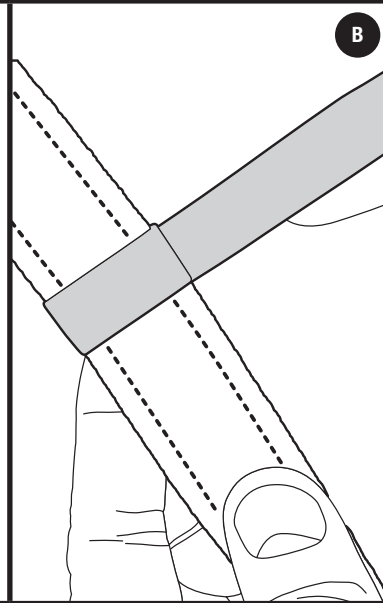

B

- **Wrap strap management device once around tight strap fastening it onto itself.**

Enroulez une fois le dispositif de gestion de sangle autour de la sangle tendue et fixez-le.

Use el dispositivo de contención de correas para envolver una vez la correa firme, y ajústelo hasta que queden ceñidas.